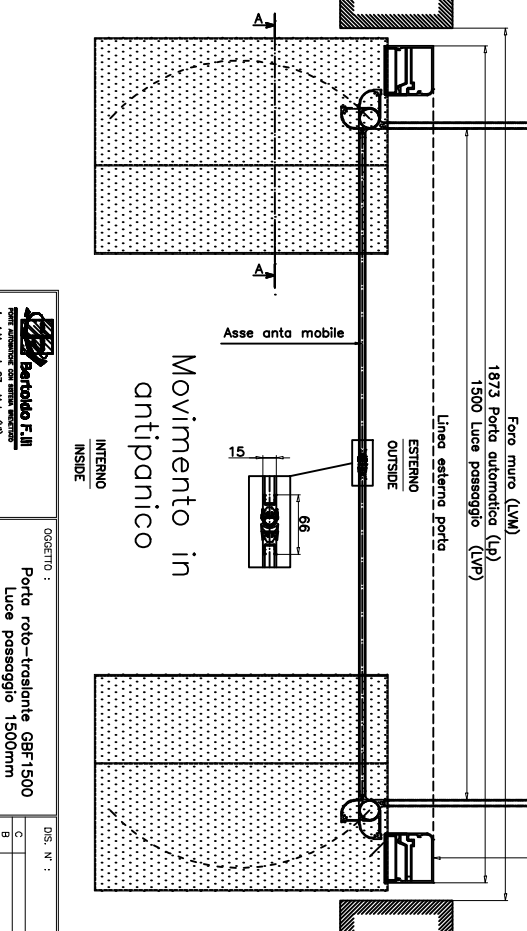

Lp mm.	1873	misura fisso	
LVP mm.	1500	misura fisso	
Hp mm.	2330	A	B
HVP mm.	2100	2430	2530
		2630	2400

Lp mm.	1500	misura fissa	
HVP mm.	2100-2400		

**Dimensioni redizizzabili**

- Vetro/cassa (max 55.1)
  - Includo/Included  sì/yes  no/no
  - 4+4-1
  - 5+5-1
  - altro/other \_\_\_\_\_
- \* Per i pesi e le dimensioni max delle ante fare riferimento alle specifiche tecniche riportate nei cataloghi.  
 \* In order to get max door weight and dimensions, please refer to the specifications reported in the catalogues.

**Movimento in antipatico**

**Bartolotta F.I.I.**  
 1873 Porta automatica GBF1500  
 1500 Luce passaggio

via Alinari, 27 - 40138 Bologna (BO)  
 tel. 051/45 60227 - fax. 051/45 981116  
 Bartolotta F.I.I. S.p.A. - il diritto di proprietà intellettuale è riservato a tutti i diritti.

OGGETTO :  
 Porta roto-trasante GBF1500  
 Luce passaggio 1500mm

DISEGNO :  
 C  
 B  
 A  
 SEZ.  
 DATA