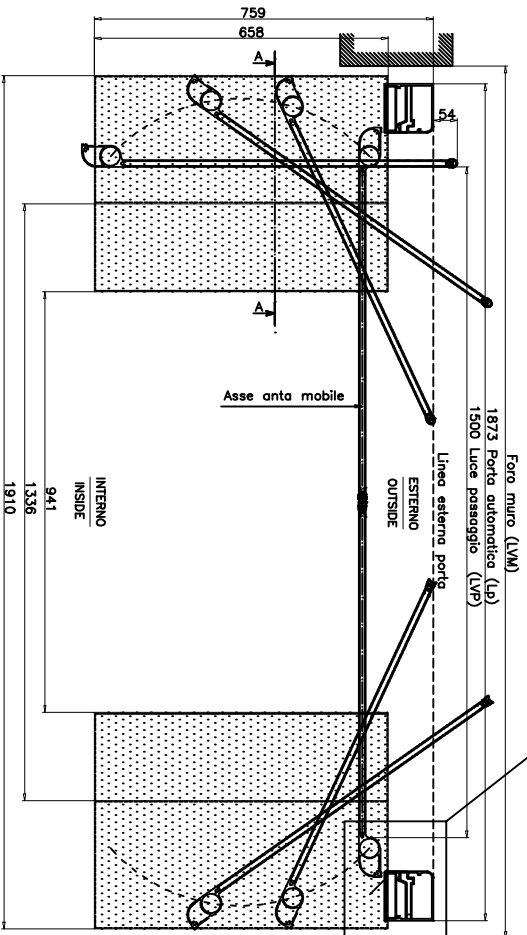

Lp mm.	1873	misura fisso	
LVP mm.	1500	misura fisso	
Hp mm.	2330	A	B
HVP mm.	2100	2430	2530
		2630	2400

Lp mm.	1500	misura fissa	
HVP mm.	2100-2400		

**Dimensioni redizizzabili**

- Vetro/cassa (max 55.1)
  - Includo/Included  sì/yes  no/no
  - 4+4-1
  - 5+5-1
  - altro/other \_\_\_\_\_
- \* Per i pesi e le dimensioni max delle ante fare riferimento alle specifiche tecniche riportate nei cataloghi.  
 \* In order to get max door weight and dimensions, please refer to the specifications reported in the catalogues.

**Movimento in antipatico**

**Bartolotta F.I.I.**  
 1873 Porta automatica GBF1500  
 1500 Luce passaggio

via Alinari, 27 - 40138 Bologna (BO)  
 tel. 051/45 60227 - fax. 051/45 981116  
 Bartolotta F.I.I. S.p.A. - il diritto di proprietà intellettuale è riservato a tutti i diritti.

OGGETTO :  
 Porta roto-trasante GBF1500  
 Luce passaggio 1500mm

DISEGNO :  
 C  
 B  
 A  
 SEZ.  
 DATA